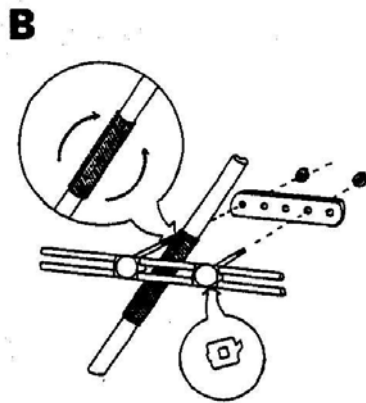

Bank: ING Barneveld, rek.no. 65.50.14.039 - Postbank: 87 78 93
ING Bank Frankfurt Konto nr. 42719.15.400 (Blz 524.205.00)

Montagehandleiding Buggy Mee® Classic

Voor uw Veiligheid

- De afstand tussen grond en de geplaatste buggy moet minimaal 15 cm zijn.
- Tijdens gebruik de Chromen veiligheidshaak(V) in stand 1.
- Vervoert u geen buggy dan de veiligheidshaak in stand 2.
- De meegeleverde borgmoertjes voorkomen lostrillen, maar monteren vrij zwaar
- Na het plaatsen v/d buggy de riem strak trekken.
- Vervoert u geen buggy dan de riem zodanig vastklikken dat deze niet in het wiel kan komen.