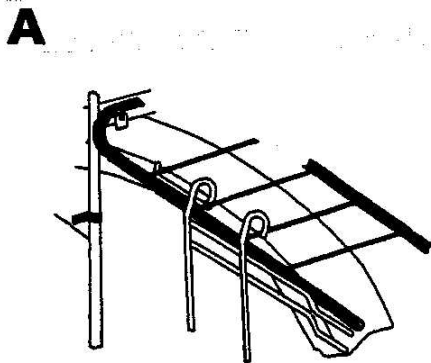

Bank: ING Barneveld, rek.no. 65.50.14.039 - Postbank: 87 78 93
ING Bank Frankfurt Konto nr. 42719.15.400 (Blz 524.205.00)

Montagehandleiding Buggy Mee® Classic

Voor uw Veiligheid

- De afstand tussen grond en de geplaatste buggy moet minimaal 15 cm zijn.
- Tijdens gebruik de Chromen veiligheidshaak(V) in stand 1.
- Vervoert u geen buggy dan de veiligheidshaak in stand 2.
- De meegeleverde borgmoertjes voorkomen lostrillen, maar monteren vrij zwaar
- Na het plaatsen v/d buggy de riem strak trekken.
- Vervoert u geen buggy dan de riem zodanig vastklikken dat deze niet in het wiel kan komen.