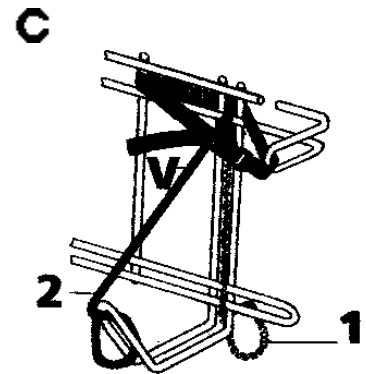

Bank: ING Barneveld, rek.no. 65.50.14.039 - Postbank: 87 78 93
ING Bank Frankfurt Konto nr. 42719.15.400 (Blz 524.205.00)

Montagehandleiding Buggy Mee® Classic

Voor uw Veiligheid

- De afstand tussen grond en de geplaatste buggy moet minimaal 15 cm zijn.
- Tijdens gebruik de Chromen veiligheidshaak(V) in stand 1.
- Vervoert u geen buggy dan de veiligheidshaak in stand 2.
- De meegeleverde borgmoertjes voorkomen lostrillen, maar monteren vrij zwaar
- Na het plaatsen v/d buggy de riem strak trekken.
- Vervoert u geen buggy dan de riem zodanig vastklikken dat deze niet in het wiel kan komen.