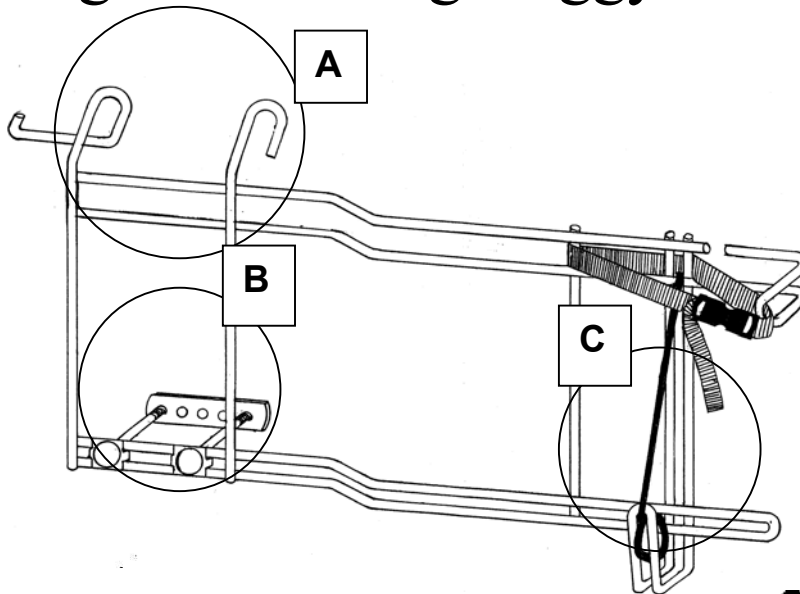

Bank: ING Barneveld, rek.no. 65.50.14.039 - Postbank: 87 78 93
ING Bank Frankfurt Konto nr. 42719.15.400 (Blz 524.205.00)

Montagehandleiding Buggy Mee® Classic

Voor uw Veiligheid

- De afstand tussen grond en de geplaatste buggy moet minimaal 15 cm zijn.
- Tijdens gebruik de Chromen veiligheidshaak(V) in stand 1.
- Vervoert u geen buggy dan de veiligheidshaak in stand 2.
- De meegeleverde borgmoertjes voorkomen lostrillen, maar monteren vrij zwaar
- Na het plaatsen v/d buggy de riem strak trekken.
- Vervoert u geen buggy dan de riem zodanig vastklikken dat deze niet in het wiel kan komen.